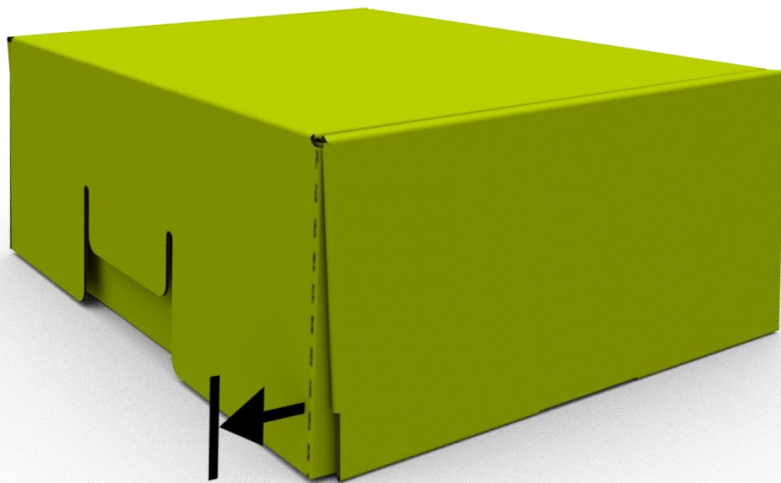

Click Box

Sichere
Versand-
verpackung

CAD-Nr.:H131273

Die wichtigsten Vorteile

Die Click Box ist die ideale Verpackung für den Einzelversand hochwertiger Produkte. Durch das einmalige Click-System kommen Ihre Produkte immer sicher verschlossen und original verpackt bei Ihren Kunden an. Nach Öffnen der Click Box ist sie durch einen cleveren Einsteck-Mechanismus wieder verschließbar.

- Verhindert den Zugriff Dritter. Unbefugter Eingriff von außen sofort sichtbar
- Werkzeugloses Öffnen durch integrierte Perforation
- Wiederverschließbar durch Einsteck-Mechanismus
- Weder Selbstklebestreifen noch zusätzliches Klebeband notwendig
- Einstoffverpackung zu 100% recycelbar

Ihre individuelle Lösung

Diese Verpackungslösung kann für den Versand unterschiedlichster Produkte eingesetzt werden. Wir konstruieren maßgeschneiderte Verpackungen und passen z.B. Wellenarten, Außen-, Innen-decken, Drucke und Größen Ihren individuellen Anforderungen an.